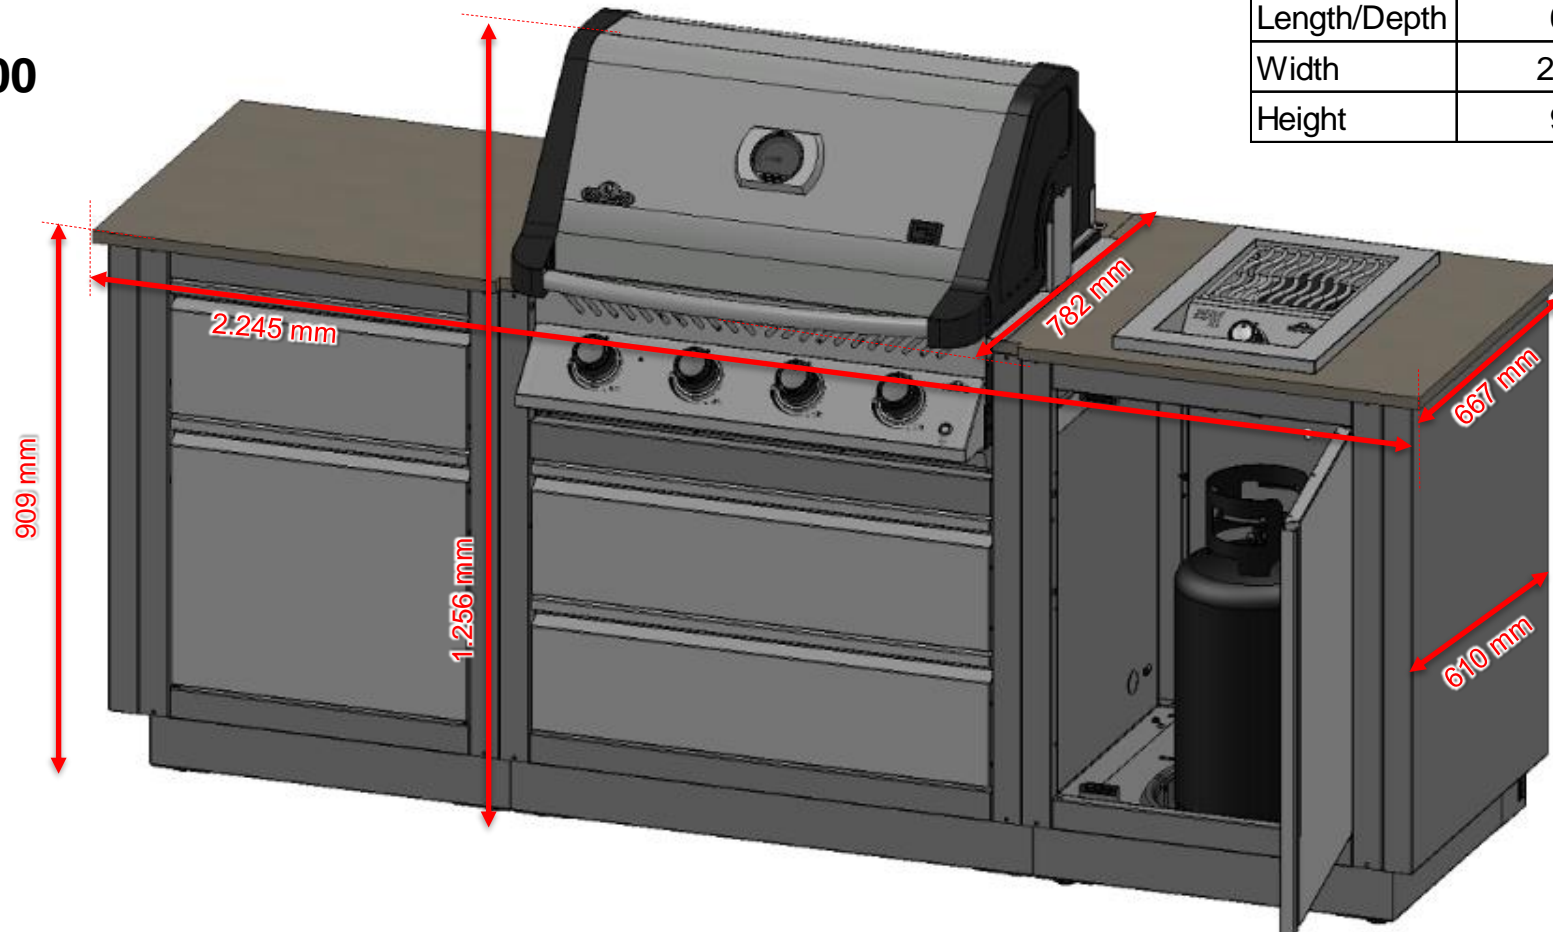

Pallet A:

Pallet B:

Pallet A (Grill spezifisch):

- Size: 120 x 80 x 167 cm
- BIP500
- UGC-500
- Cover BIP500
- Countertop (back part BIP500)

Pallet B (Flexibel):

- Size: 120 x 80 x 192 cm
- IM-WDC & TSBC (special)
- BIB10
- 2x CEP
- Cover BIB10
- Countertop (left & right)

ODK BIG32:

Pallet A (Grill spezifisch):

- Size: 120 x 100 x 180
- BIG32
- UGC32
- Cover BIG32
- Countertop (back part BIG32)

Pallet B (Flexibel):

- Size: 120 x 80 x 192
- IM-WDC & TSBC (special)
- BIB10
- 2x CEP
- Cover BIB10
- Countertop (left & right)

Alles wird in orangefarbener Folie mit Barcodes 1-of-2 & 2-of-2, Artikelnummer auf allen Seiten, Bildern und dem, was sich auf dieser Palette befindet, verpackt.

DIMENSIONEN

ODK BIP500

	Dimension (up to countertop)	Dimension (incl. grill head, lid closed)
Length/Depth	667	782
Width	2.245	2.245
Height	909	1.256

DIMENSIONEN

ODK BIG32

	Dimension (up to countertop)	Dimension (incl. grill head, lid closed)
Length/Depth	667	830
Width	2.245	2.245
Height	909	1.281