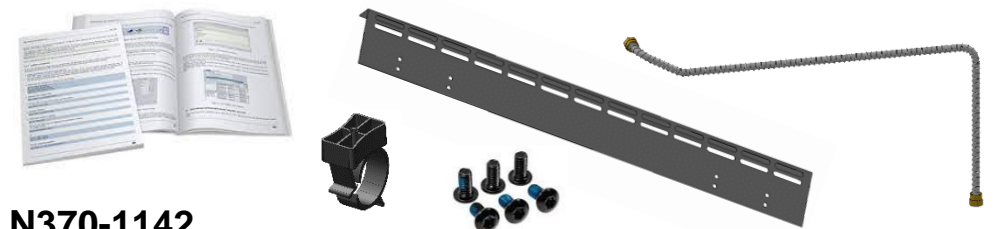

N370-1142

Bausatz ODK105: alle anderen Teile