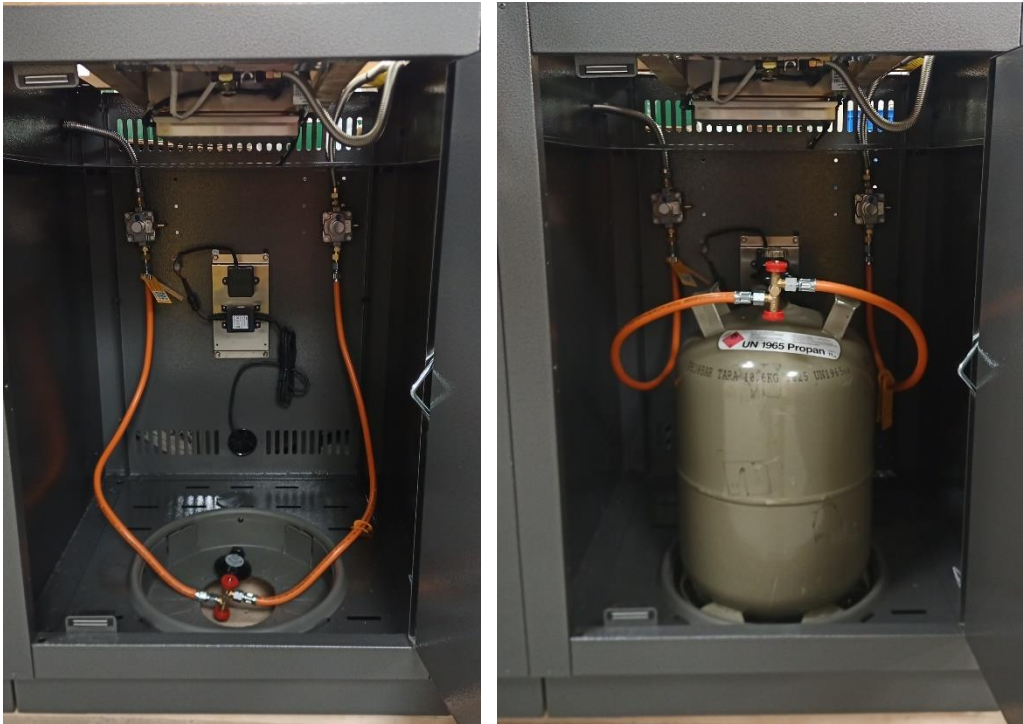

ODK SKUs

- Dies sind die fertigen SKUs, die im System eingerichtet wurden, einschließlich UPC-Codes

Code-Erklärung: e.g. ODK105BIG32P-DE

- ODK: Outdoor-Küche
- 105: Die Zahl 105 wurde verwendet, um sich von den 100- und 200-Varianten-Setups für NA zu unterscheiden - diese Kits haben keine Seitenbrenner oder Zubehör. Die 105 hebt hervor, dass diese eine etwas andere Version ist
- BIG32: Built-In 700er Serie 32"
- P: Propangas-Version
- -DE: Länderspezifische Version

NAPOLEON OUTDOOR KÜCHENKONZEPT

Details

SPECIFICATIONS

OASIS-Teile, Gas- und Elektroverkabelung

IM-TSBC-CE OASIS™

Schrank mit Tankverkleidung & Schutzfolie mit GOK-Gasteilen installiert + elektrische Verkabelung