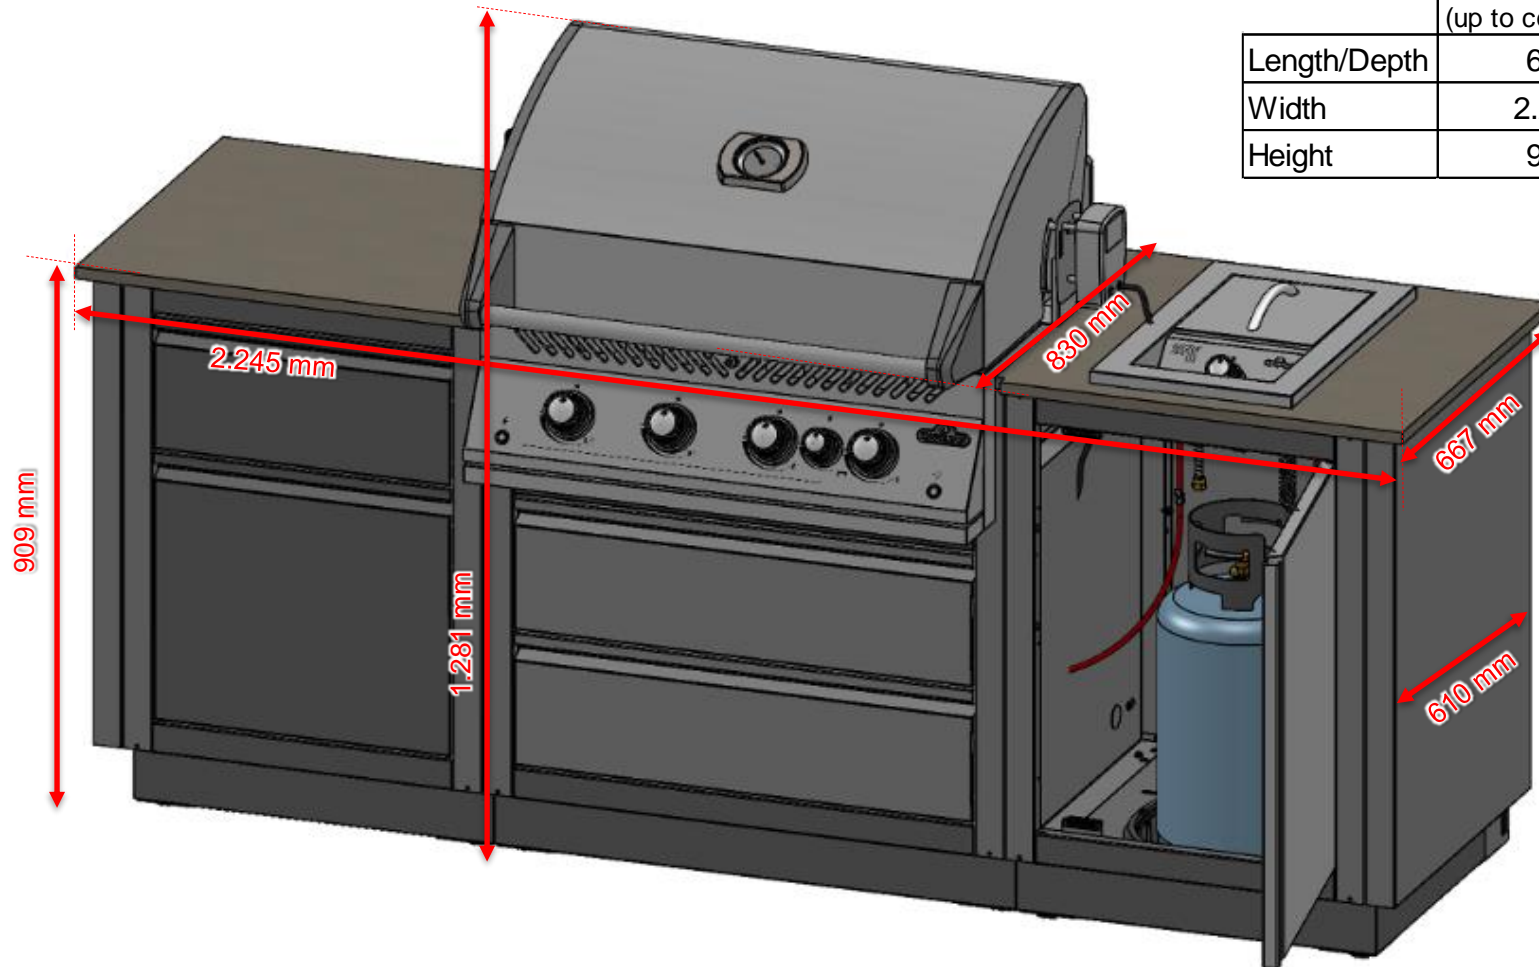

Pallet A:

Pallet B:

Pallet A (Grill spezifisch):

- Size: 120 x 80 x 167 cm
- BIP500
- UGC-500
- Cover BIP500
- Countertop (back part BIP500)

Pallet B (Flexibel):

- Size: 120 x 80 x 192 cm
- IM-WDC & TSBC (special)
- BIB10
- 2x CEP
- Cover BIB10
- Countertop (left & right)

ODK BIG32:

Pallet A (Grill spezifisch):

- Size: 120 x 100 x 180
- BIG32
- UGC32
- Cover BIG32
- Countertop (back part BIG32)

Pallet B (Flexibel):

- Size: 120 x 80 x 192
- IM-WDC & TSBC (special)
- BIB10
- 2x CEP
- Cover BIB10
- Countertop (left & right)

Alles wird in orangefarbener Folie mit Barcodes 1-of-2 & 2-of-2, Artikelnummer auf allen Seiten, Bildern und dem, was sich auf dieser Palette befindet, verpackt.

DIMENSIONEN

ODK BIP500

	Dimension (up to countertop)	Dimension (incl. grill head, lid closed)
Length/Depth	667	782
Width	2.245	2.245
Height	909	1.256

DIMENSIONEN

ODK BIG32

	Dimension (up to countertop)	Dimension (incl. grill head, lid closed)
Length/Depth	667	830
Width	2.245	2.245
Height	909	1.281