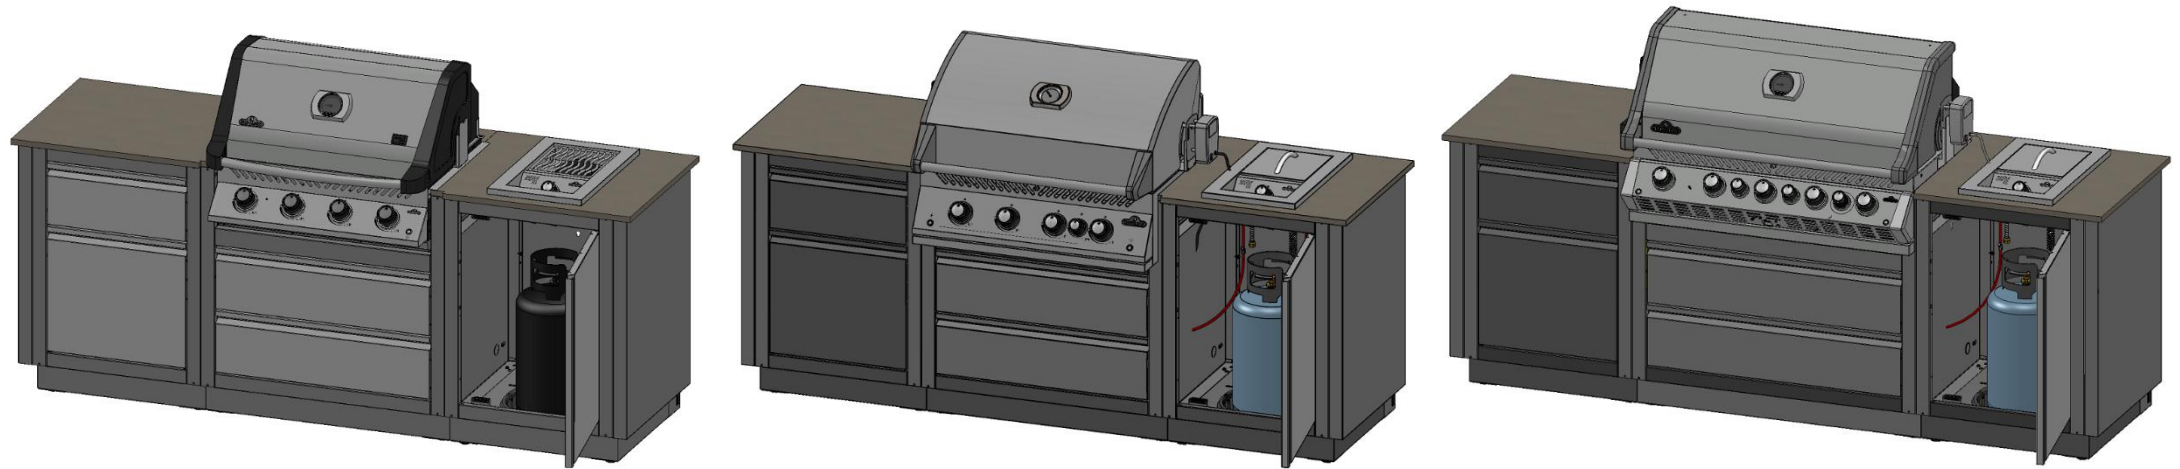

CONCEPT NAME PROPOSAL

OASIS™ COMPACT

Dieser Name wird nur auf Datenblättern/Verkaufsmaterial, Online-Kommunikation usw. in BeNeLux, DE/AT und UK verwendet.