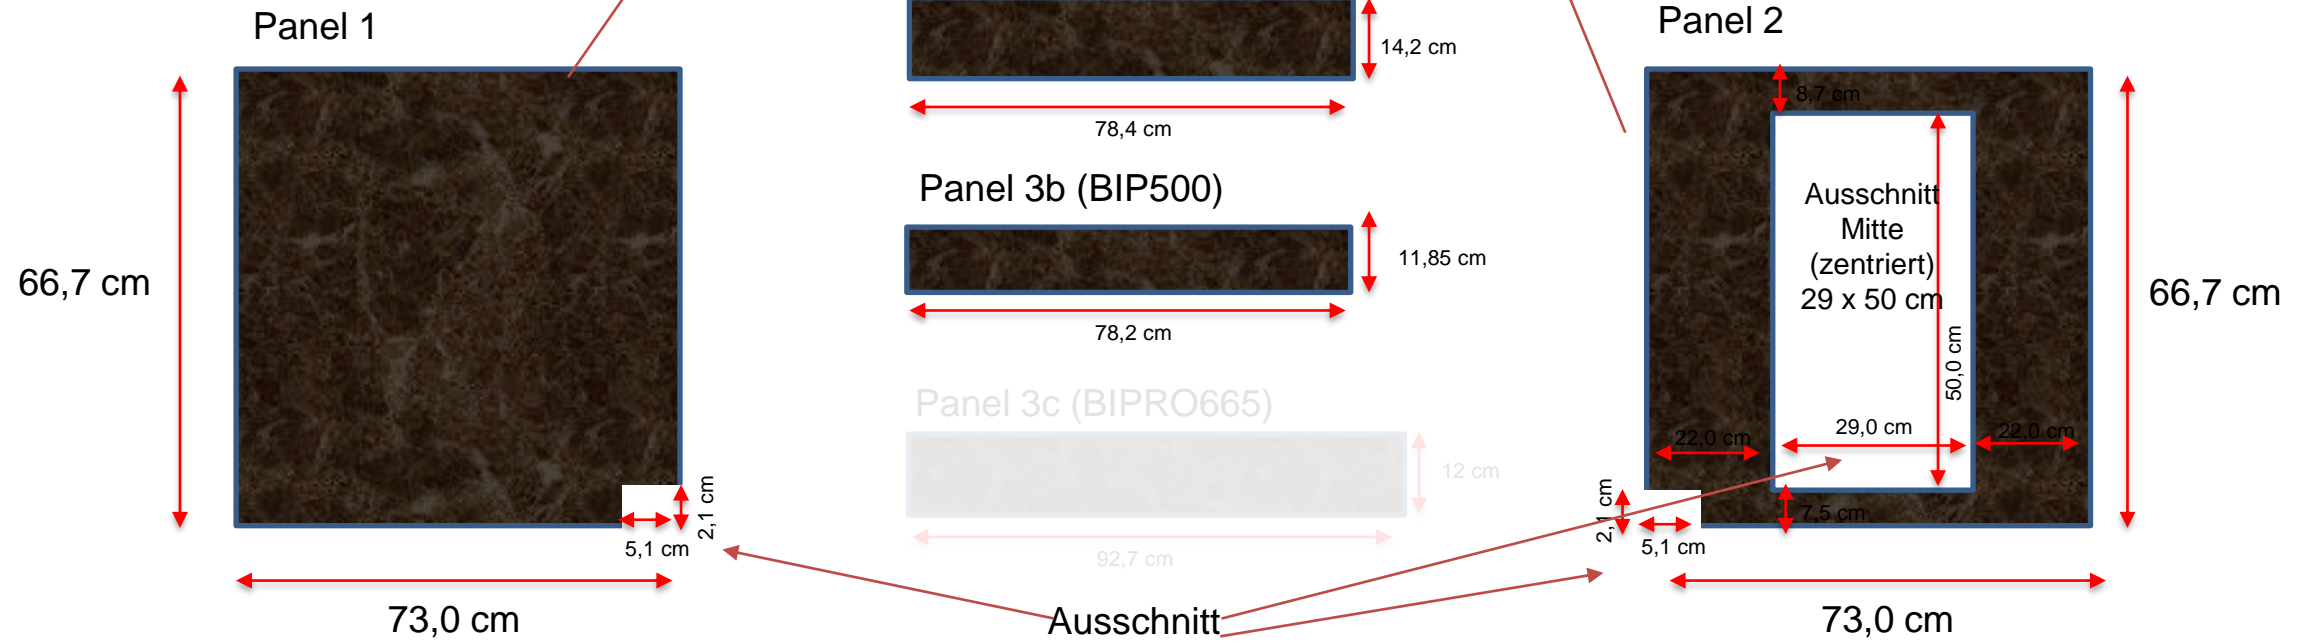

SPECIFICATIONS

Arbeitsplattenmuster Größen & Formen